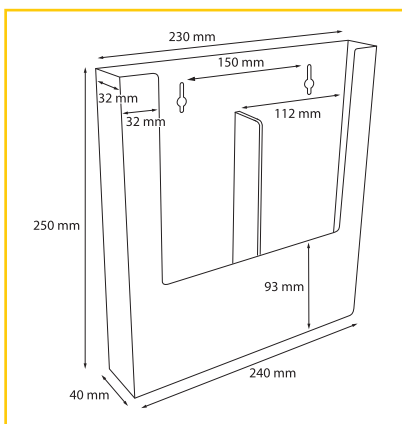

WL230

W230

1/3 A4 (DL) Wall display

AxBxC

WL230	A4 (210x297mm)	237x74x35 mm
W230	2x DL (110x220 mm)	240x250x40 mm

D

Wandprospekthalter 1/3 A4

Spritzguss-Prospekthalter aus glasklarem Polystyrol für die Formate 1/3 A4 bzw. DIN lang. Mit Schlüsselbohrungen zum Aufhängen und Adapter zum Aufstellen. Die Prospektständer können nach Ihren Wünschen bedruckt werden.

GB

1/3 A4 (DL) Wall display

Brochure holders made from clear polystyrene suitable for 1/3 A4 leaflets. All suitable for wall fixing with an additional bracket for use as a counter top display. The brochure stands can also be branded upon request.

F

Porte Brochure Mural 1/3 A4

Porte brochure fabriquée à partir de PS clair pour les formats 1/3 A4 (DIN long). Le porte brochure peut être marqué selon vos souhaits. Avec des trous pour l'accrochage au mur et un adaptateur pour le poser.

H

Fali szórólaptartó 1/3 A4

Víztisza, fröccsöntött műanyag prospektustartó, 1/3 A4-es méretű szórólapok tárolására, természetesen nyomtatható. A hátoldalon található lyukaknak köszönhetően falra szerelhető, vagy adapterrel asztalra állítható.