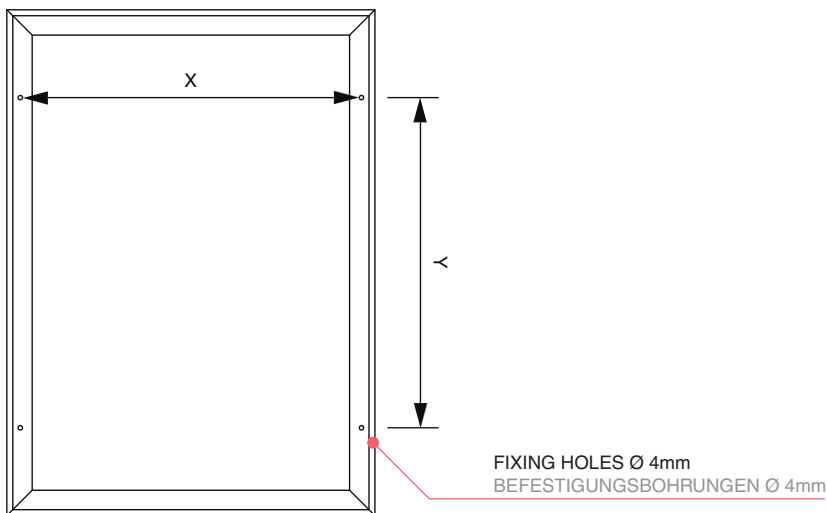

BACKVIEW
RÜCKANSICHT

ACCESSORIES
ZUBEHÖR

(SOSSET)
SET OF SCREWS
SCHRAUBEN

(KRHOOKS)
HOOKS
HACKEN

(HSKR)
HANGING SET
ABHÄNGSET