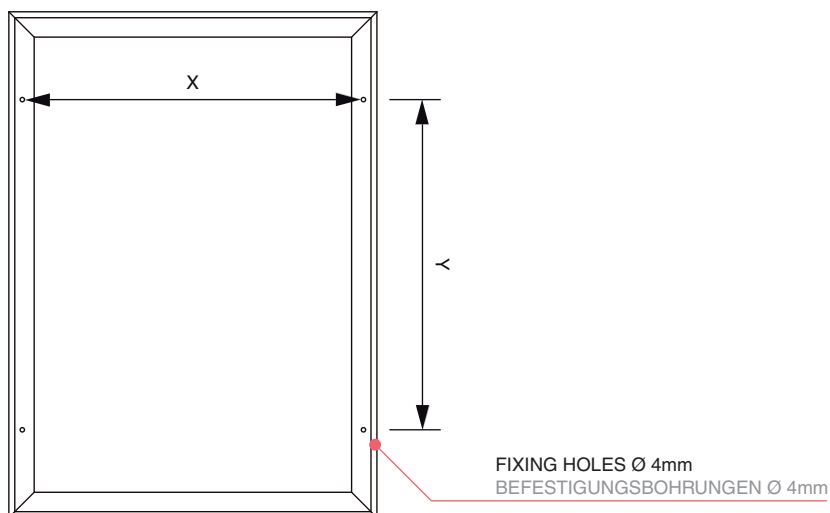

BACKVIEW RÜCKANSICHT

ACCESSORIES ZUBEHÖR

(SOSSET)
SET OF SCREWS
SCHRAUBEN

(KRHOOKS)
HOOKS
HACKEN

(HSKR)
HANGING SET
ABHÄNGSET