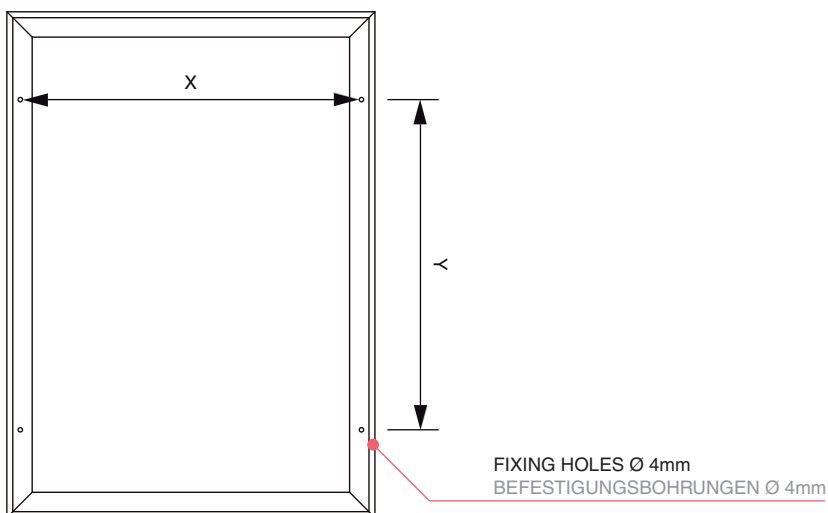

BACKVIEW
RÜCKANSICHT

ACCESSORIES
ZUBEHÖR

(KRHOOKS)
HOOKS
HACKEN

(HSKR)
HANGING SET
ABHÄNGSET