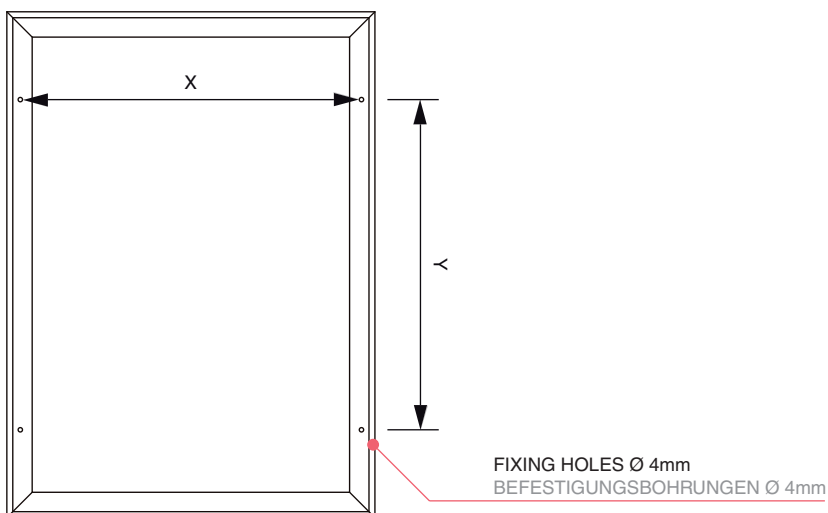

BACKVIEW
RÜCKANSICHT

ACCESSORIES
ZUBEHÖR

(KRHOOKS)
HOOKS
HACKEN

(HSKR)
HANGING SET
ABHÄNGSET