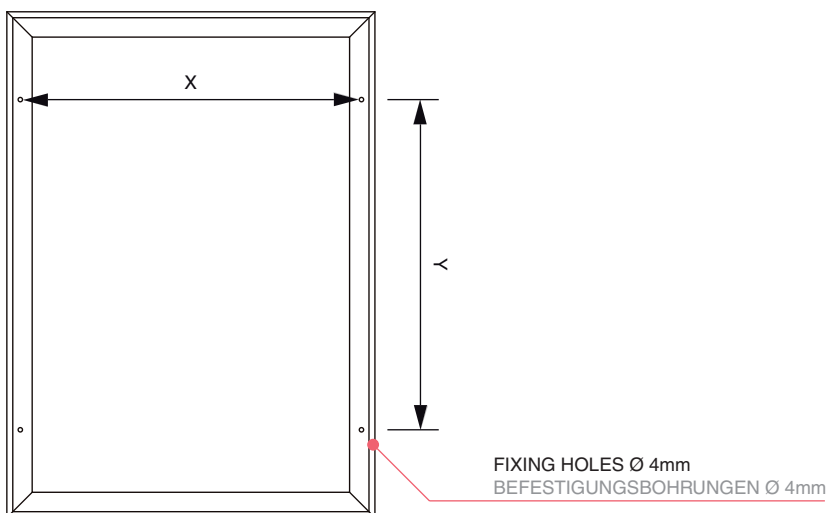

BACKVIEW
RÜCKANSICHT

ACCESSORIES
ZUBEHÖR

(KRHOOKS)
HOOKS
HACKEN

(HSKR)
HANGING SET
ABHÄNGSET