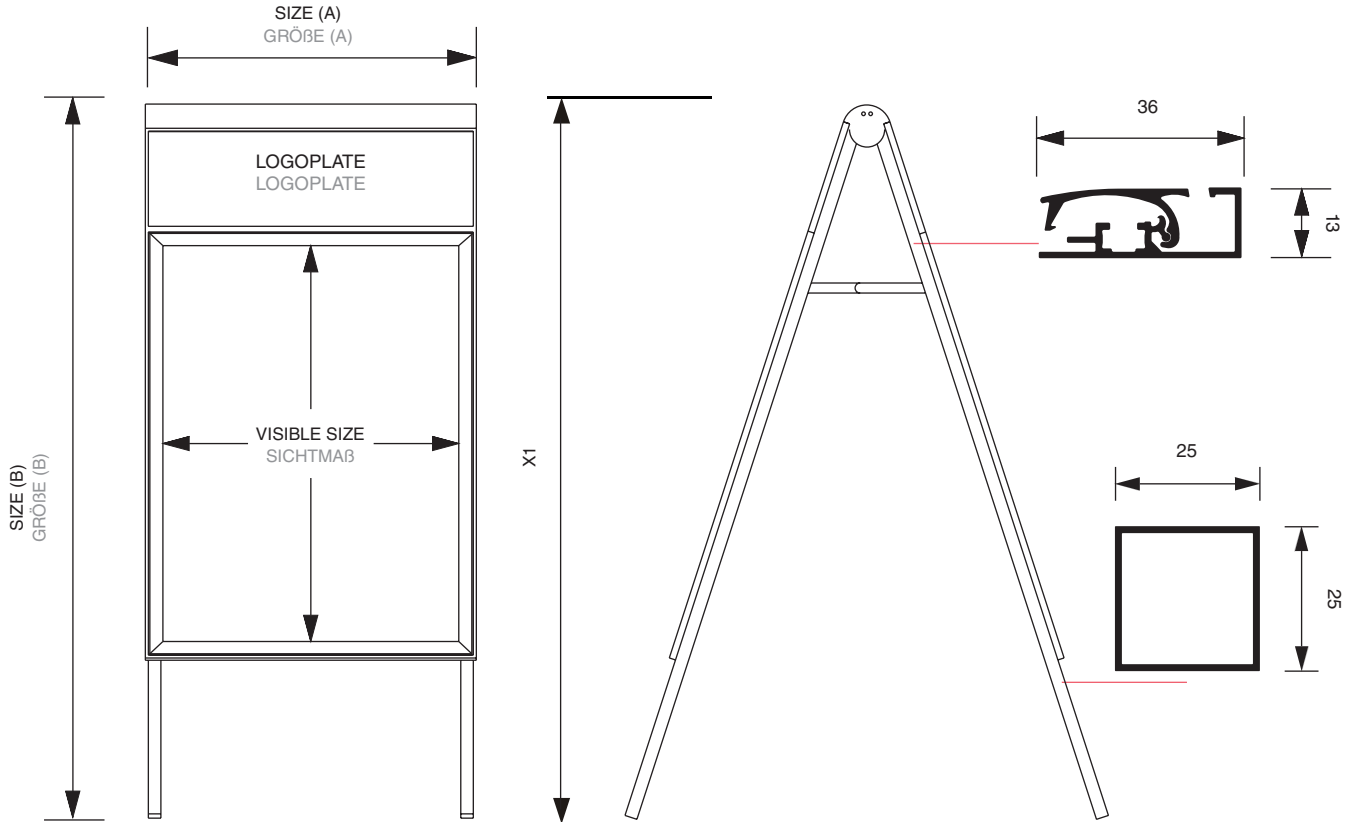

A-Board COMPASSO® Logo

PAVEMENT SIGNS > A-BOARDS

ANTI GLARE FRONT 0.5mm
ANTIREFLEX-SCHUTZSCHEIBE 0,5 mm

STAINLESS METAL BACKWALL 0.5mm
METALLRÜCKWAND 0,5 mm

ACCESSORIES ZUBEHÖR

(SETZP)
WRITING SET
SCHREIBTAFEL - SET

(LHZP)
LEAFLET BASKET
PROSPEKTKORB