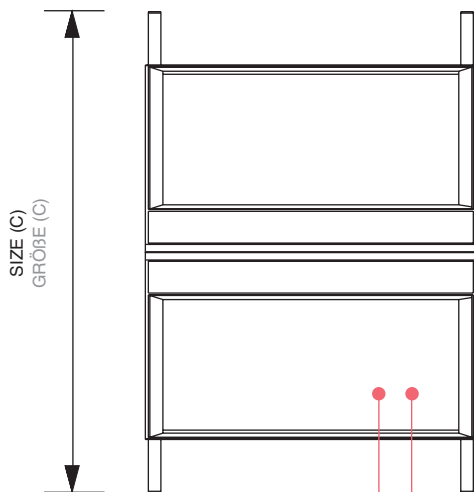

A-Board COMPASSO® Logo

PAVEMENT SIGNS > A-BOARDS

ANTI GLARE FRONT 0.5mm
ANTIREFLEX-SCHUTZSCHEIBE 0,5 mm

STAINLESS METAL BACKWALL 0.5mm
METALLRÜCKWAND 0,5 mm

ACCESSORIES ZUBEHÖR

(SETZP)
WRITING SET
SCHREIBTAFEL - SET

(LHZP)
LEAFLET BASKET
PROSPEKTKORB