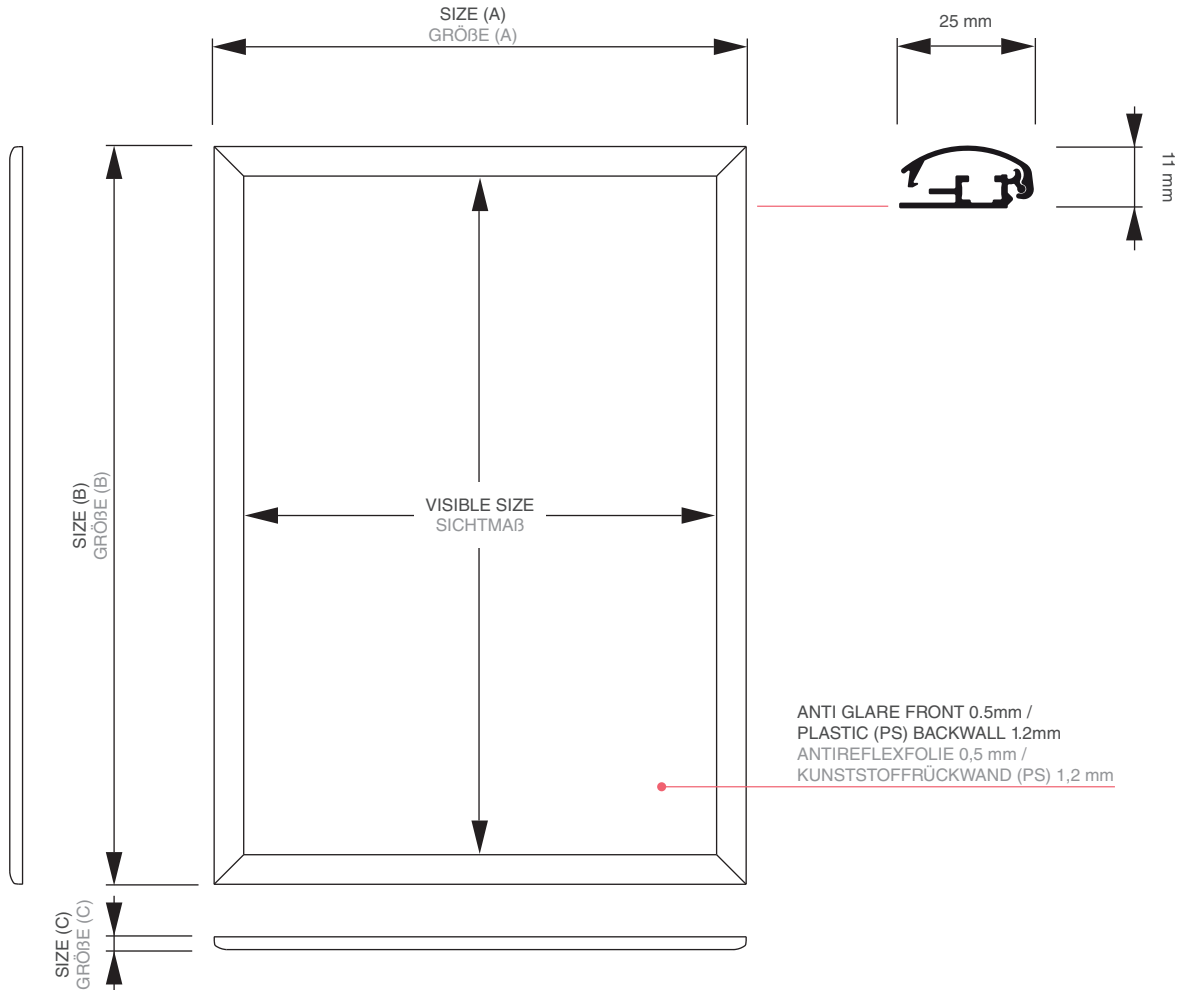

### 25mm RAL Colour Snap frame profile

• mitred corners • RAL powder coat semi gloss finish • available in red, black, white and blue as standard • perfect solution for poster sizes from A4 up to A0

### Klapprahmen 25mm, farbig

• Gehrungsecke • Pulverbeschichtetes Profil, seidenmatte Oberfläche • In den RAL-Farben blau, rot, weiß und schwarz erhältlich • Perfekte Lösung für Postergrößen von A4 bis A0

**25mm RAL Colour Snap frame profile**

Posterframes | Snap Frames

ANTI GLARE FRONT 0.5mm /  
PLASTIC (PS) BACKWALL 1.2mm  
ANTIREFLEXFOLIE 0,5 mm /  
KUNSTSTOFFRÜCKWAND (PS) 1,2 mm

**BACKVIEW  
RÜCKANSICHT**

Article code	Poster size	Visible size	Size (A x B x C)	Holes pitch (X x Y)	Net weight
Artikelcode	Plakatformat	Sichtmaß	Größe (A x B x C)	Lochabstand (X x Y)	Netto Gewicht
KRA4G25C****	A4 (210 x 297 mm)	190 x 277 mm	241 x 328 x 11 mm	221 x 119 mm	0,45 kg
KRA3G25C****	A3 (297 x 420 mm)	277 x 400 mm	328 x 451 x 11 mm	308 x 242 mm	0,66 kg
KRA2G25C****	A2 (420 x 594 mm)	400 x 574 mm	451 x 625 x 11 mm	431 x 336 mm	1,03 kg
KRA1G25C****	A1 (594 x 841 mm)	574 x 821 mm	625 x 872 x 11 mm	605 x 583 mm	1,67 kg
KRA0G25C****	A0 (841 x 1189 mm)	821 x 1169 mm	872 x 1220 x 11 mm	852 x 931 mm	2,83 kg
KR50x70G25C****	500 x 700 mm	480 x 680 mm	531 x 731 x 11 mm	511 x 442 mm	1,33 kg
KR70x100G25C****	700 x 1000 mm	680 x 980 mm	731 x 1031 x 11 mm	711 x 742 mm	2,20 kg
KR508x762G25C****	20" x 30"	488 x 742 mm	539 x 793 x 11 mm	519 x 504 mm	1,47 kg
KR762x1016G25C****	30" x 40"	742 x 996 mm	793 x 1047 x 11 mm	773 x 756 mm	2,56 kg