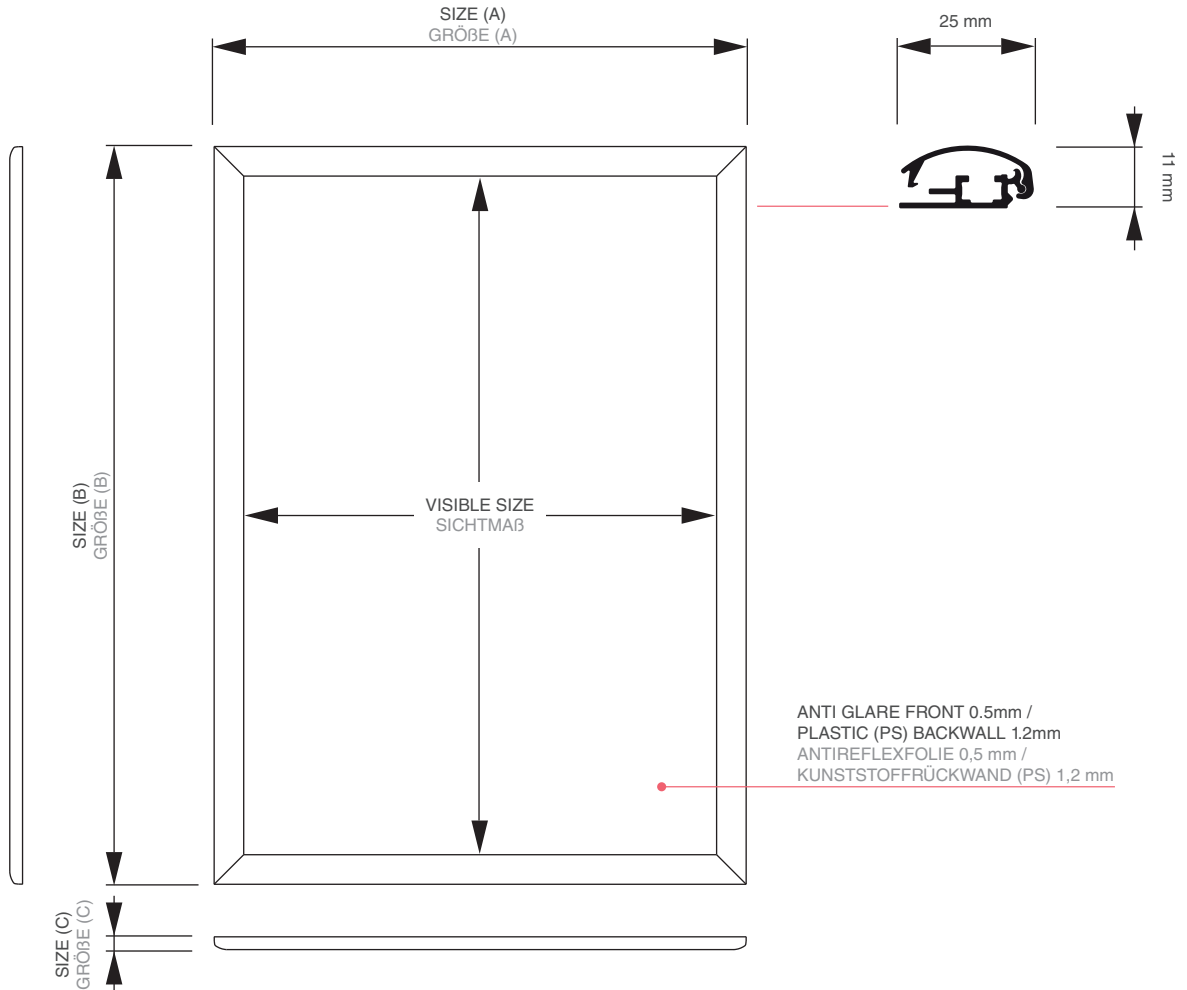

25mm RAL Colour Snap frame profile

Posterframes | Snap Frames

ANTI GLARE FRONT 0.5mm /
PLASTIC (PS) BACKWALL 1.2mm
ANTIREFLEXFOLIE 0,5 mm /
KUNSTSTOFFRÜCKWAND (PS) 1,2 mm

**BACKVIEW
RÜCKANSICHT**