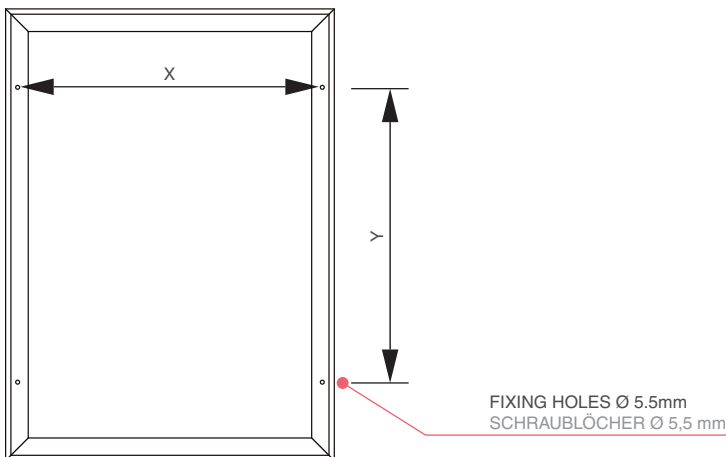

25mm RAL Colour Snap frame profile

Posterframes | Snap Frames

ANTI GLARE FRONT 0.5mm /
PLASTIC (PS) BACKWALL 1.2mm
ANTIREFLEXFOLIE 0,5 mm /
KUNSTSTOFFRÜCKWAND (PS) 1,2 mm

**BACKVIEW
RÜCKANSICHT**

**ACCESSORIES
ZUBEHÖR**