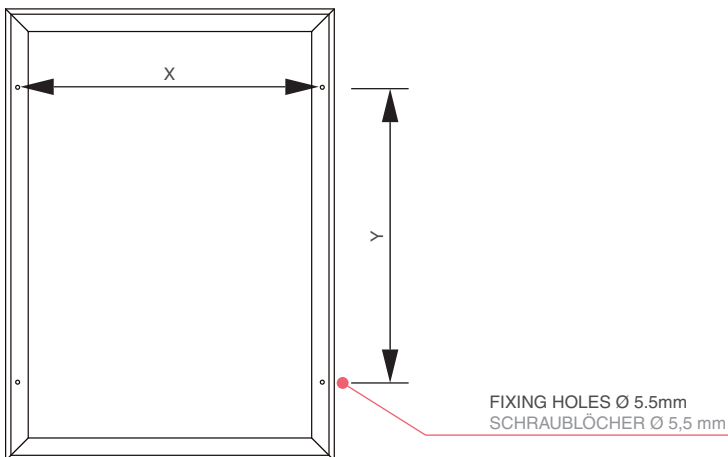

**ACCESSORIES
ZUBEHÖR**

(SOSSET)
SET OF SCREWS
SCHRAUBENSET

(HHR)
HOOKS
AUFHÄNGEÖSEN

(HSKR)
HANGING SET
ABHÄNGESET