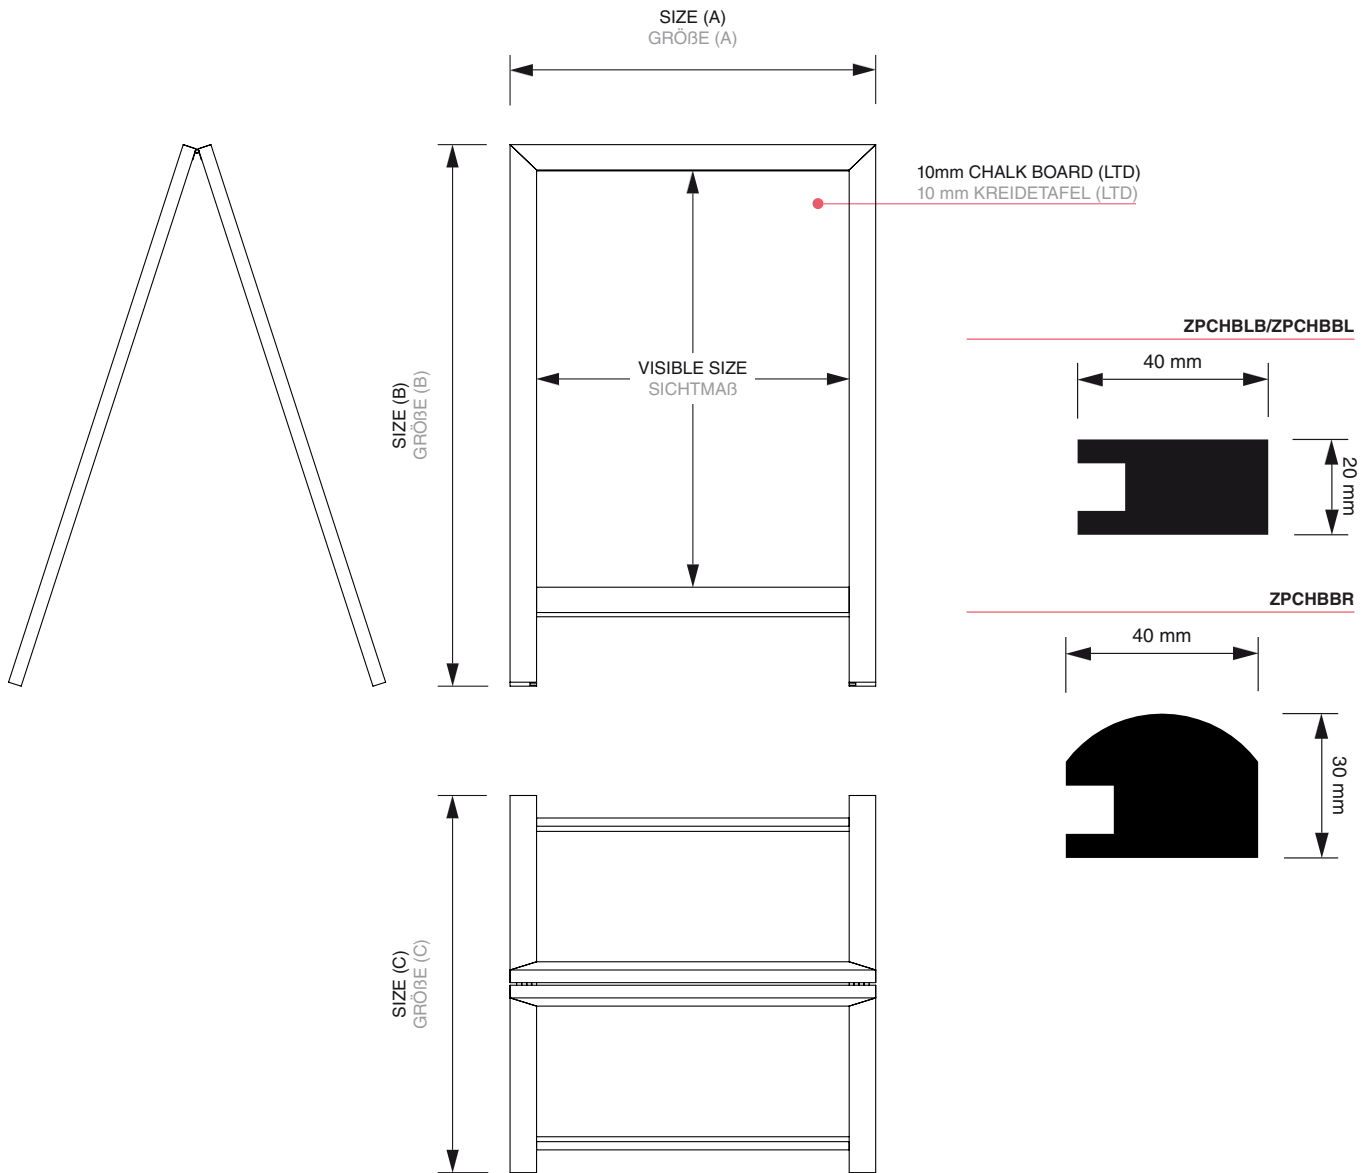

JD NATURA A-Board

HOSPITALITY SPACES EQUIPMENT > JD NATURA WOODEN RANGE

JD Natura - A-Board

Solid beech A-Boards in two profile types either in light brown, black or dark brown finish. Highly durable MFC (LTD) melamine faced chipboards can be used with liquid chalk markers.

JD Natura - Gehwegtafeln

Gehwegtafeln mit Rahmen aus Buchenholz, entweder teakfarben, schwarz oder dunkelbraun lackiert. Die Tafeln sind mit Kreidemarkern/Illumigraphen beschreibbar.

JD NATURA A-Board

HOSPITALITY SPACES EQUIPMENT > JD NATURA WOODEN RANGE

ACCESSORIES
ZUBEHÖR

SCRITTO® CHALKMARKERS
KREIDESTIFT

JD NATURA A-Board

HOSPITALITY SPACES EQUIPMENT > JD NATURA WOODEN RANGE

ARTICLE CODE	EAN / GTIN	VISIBLE SIZE	SIZE (A x B x C)	NET WEIGHT
ARTIKELNUMMER	EAN / GTIN	SICHTMAß	GRÖßE (A x B x C)	NETTO GEWICHT
ZPCHBBL55x85 	8595578305784	470 x 660 mm	550 x 815 x 567 mm	7,7 kg
ZPCHBBL68x120 	8595578305777	600 x 1010 mm	680 x 1148 x 784 mm	13,2 kg
ZPCHBBR55x85 	8595578305524	470 x 660 mm	550 x 815 x 586 mm	9,1 kg
ZPCHBBR68x120 	8595578305432	600 x 1010 mm	680 x 1148 x 803 mm	15,1 kg
ZPCHBLB55x85 	8595578305371	470 x 660 mm	550 x 815 x 567 mm	7,7 kg
ZPCHBLB68x120 	8595578305364	600 x 1010 mm	680 x 1148 x 784 mm	13,2 kg

ARTICLE CODE	PACKING SIZE	PACKING WEIGHT	PCS / PALLET	WEIGHT OF PALLET	VOLUMETRIC WEIGHT	BELT SIZE	SHIPPING
ARTIKELNUMMER	PACKUNGS- GRÖßE	PACKUNGS- GEWICHT	STÜCK / PALETTE	PALETTEN- GEWICHT	VOLUMEN- GEWICHT	GÜRTEL	VERSANDART
ZPCHBBL55x85	582 x 882 x 72 mm	8,78 kg	44	412 kg	7,39 kg	2190 mm	UPS
ZPCHBBL68x120	712 x 1232 x 72 mm	14,84 kg	17	278 kg	12,63 kg	2800 mm	UPS
ZPCHBBR55x85	582 x 882 x 92 mm	10,27 kg	33	364 kg	9,45 kg	2230 mm	UPS
ZPCHBBR68x120	712 x 1232 x 92 mm	16,83 kg	13	244 kg	16,14 kg	2840 mm	UPS
ZPCHBLB55x85	582 x 882 x 72 mm	8,78 kg	44	412 kg	7,39 kg	2190 mm	UPS
ZPCHBLB68x120	712 x 1232 x 72 mm	14,84 kg	17	278 kg	12,63 kg	2800 mm	UPS